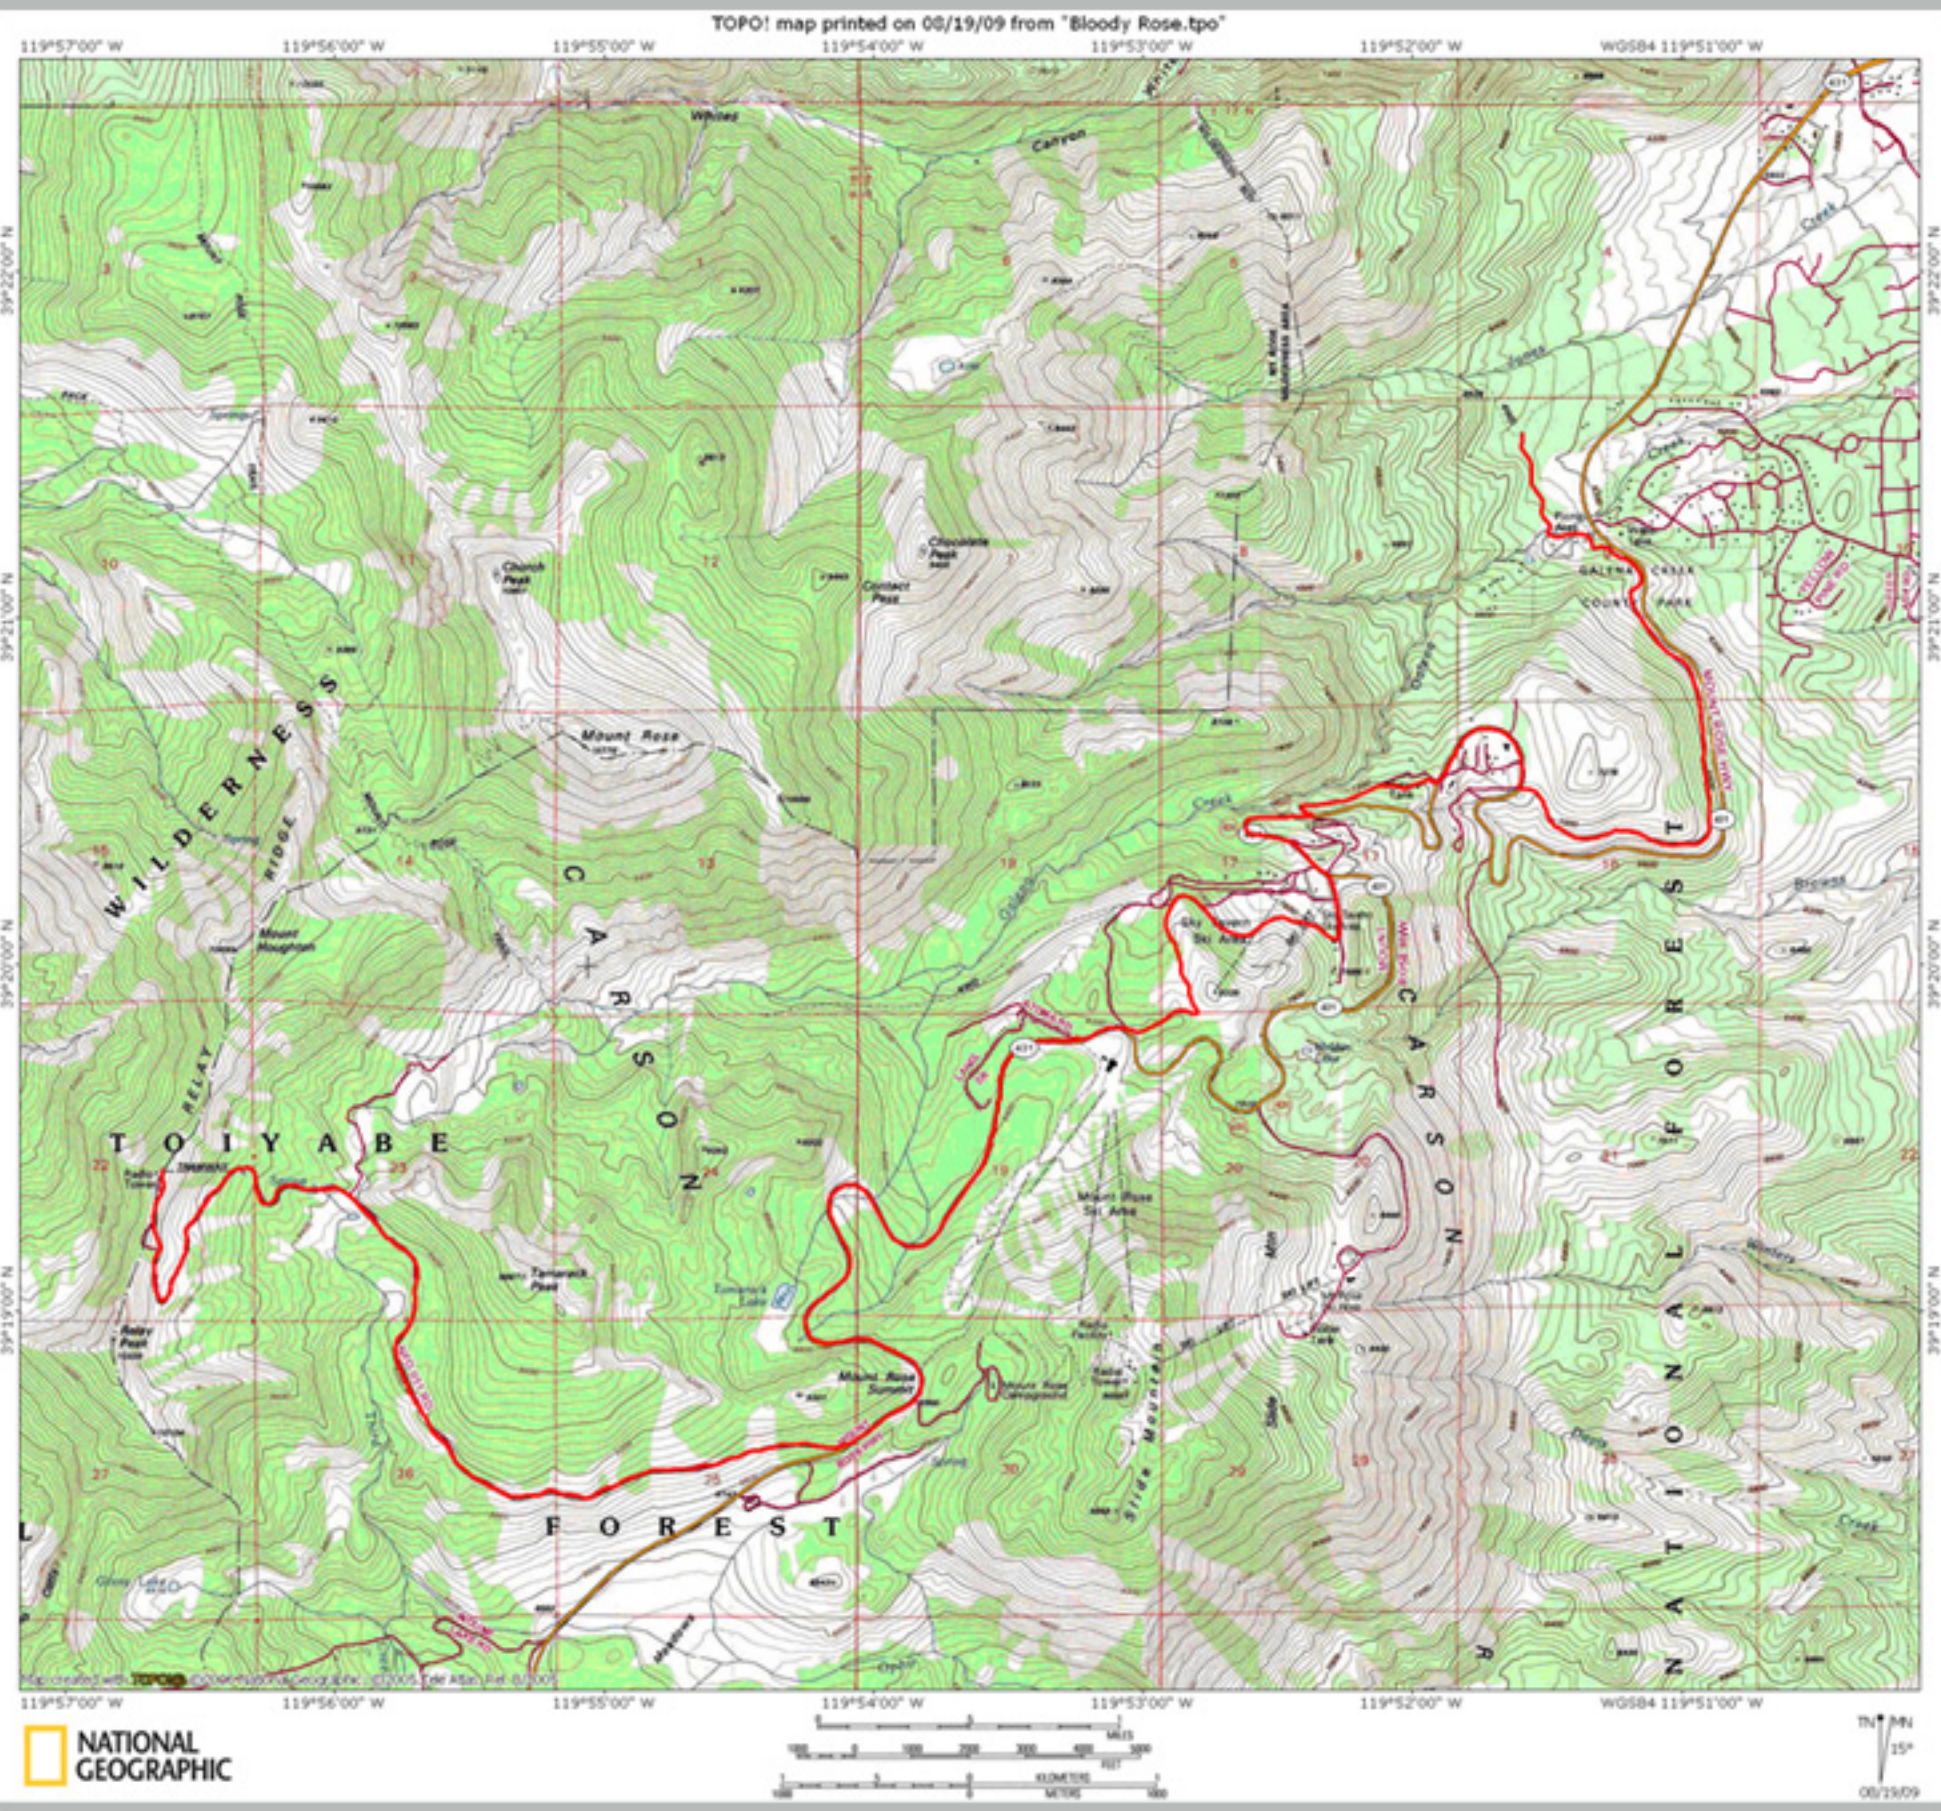

The Maps

Galena Fest - Rose - Thorn